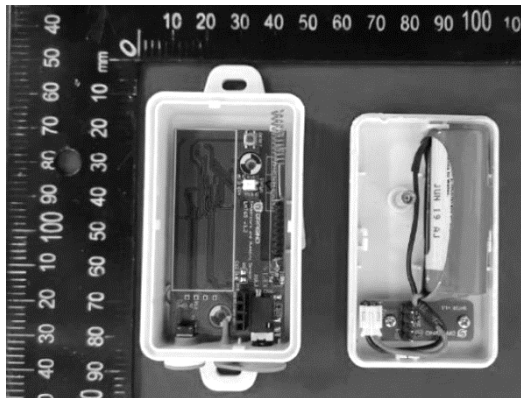

El sensor opcional de temperatura externa permite un amplio rango de medición de temperatura en lugares de difícil acceso.

Operación

El sensor mide la temperatura y la humedad con alta precisión y es configurable para enviar alertas cuando se alcanza la temperatura o humedad alta o baja preestablecida. Las alertas se envían a medida que ocurren (en tiempo real) a través de Telegram o correo electrónico.

Los datos del sensor se almacenan en el portal para su análisis.

Características Principales

- Utiliza tecnología LoRaWAN
- Alcance de la red inalámbrica: 5 km
- Mediciones de temperatura y humedad de alta precisión
- Sensor opcional de temperatura externa de rango alto
- Larga vida útil con batería de 2400 mAh
- Dimensión del sensor: 13.5 x 7 x 3 cm
- Peso del sensor: 105g
- Fácil de instalar y mantener

© Smart Box & GeoPortal - version 2.2

Especificaciones

Temperatura Interna	
Rango	-40 ~ 80 °C
Resolución	0.01 °C
Exactitud	± 0.8 °C
Humedad Interna	
Rango	0 ~ 99.9 % HR
Resolución	0.04 %
Exactitud	± 10 % HR
Temperatura Externa	
Rango	-55 ~ 125 °C
Resolución	0.1 °C
Exactitud a rango limitado	± 0.5 °C -10 ~ 85°C
Exactitud a rango completo	± 2 °C -55 ~ +125°C